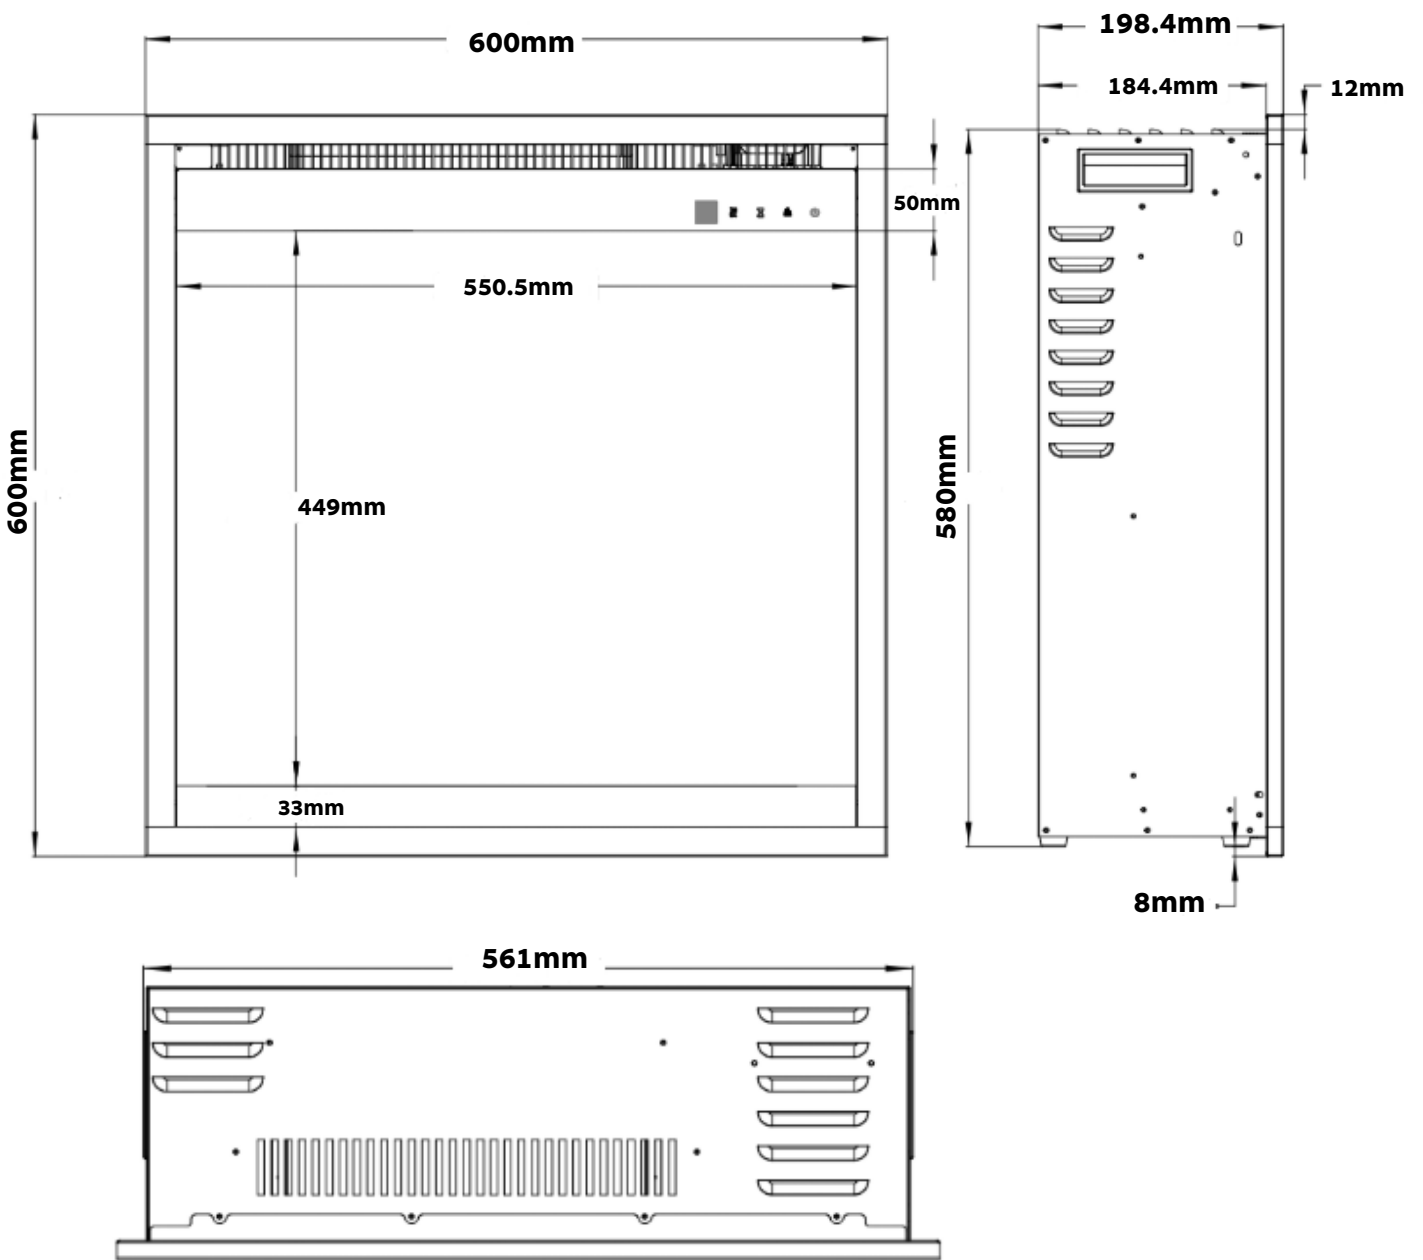

Insert 3D 60 x 60

יש להשאיר כ 5 ס"מ
נפח של אוויר מעל
הקמין בתוך הנישה.

מידות נטו של נישה להתקנה:

רוחב: 570 מ"מ
גובה: 585 מ"מ
עומק: 200 מ"מ

שורצווד בע"מ

בן ציון גליס 18 פ"ת

משרד: 072-2510772

נייד: 052-4777938