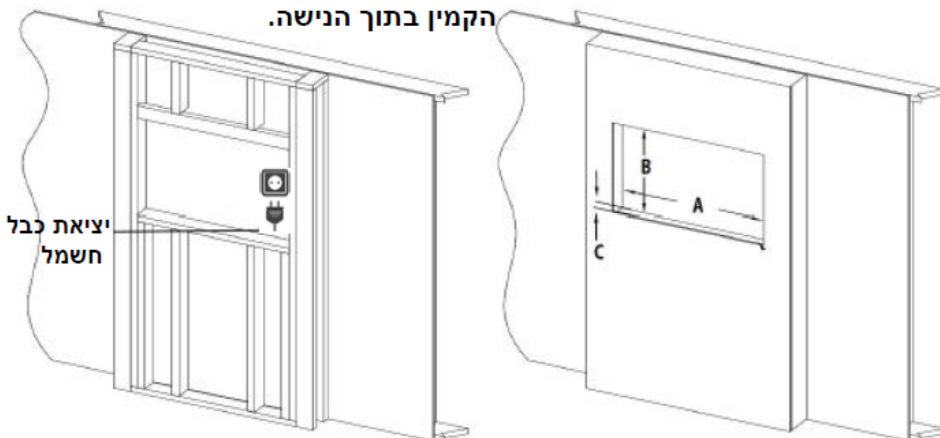

Gold 152

יחידות: מ"מ

יש להשאיר כ 10 ס"מ
נפח של אוויר מעל
הקמין בתוך הנישה.

שוורצווד בע"מ

בן ציון גליס 18 פ"ת

משרד: 072-2510772

נייד: 052-4777938

מייל: shwartzwood@gmail.com