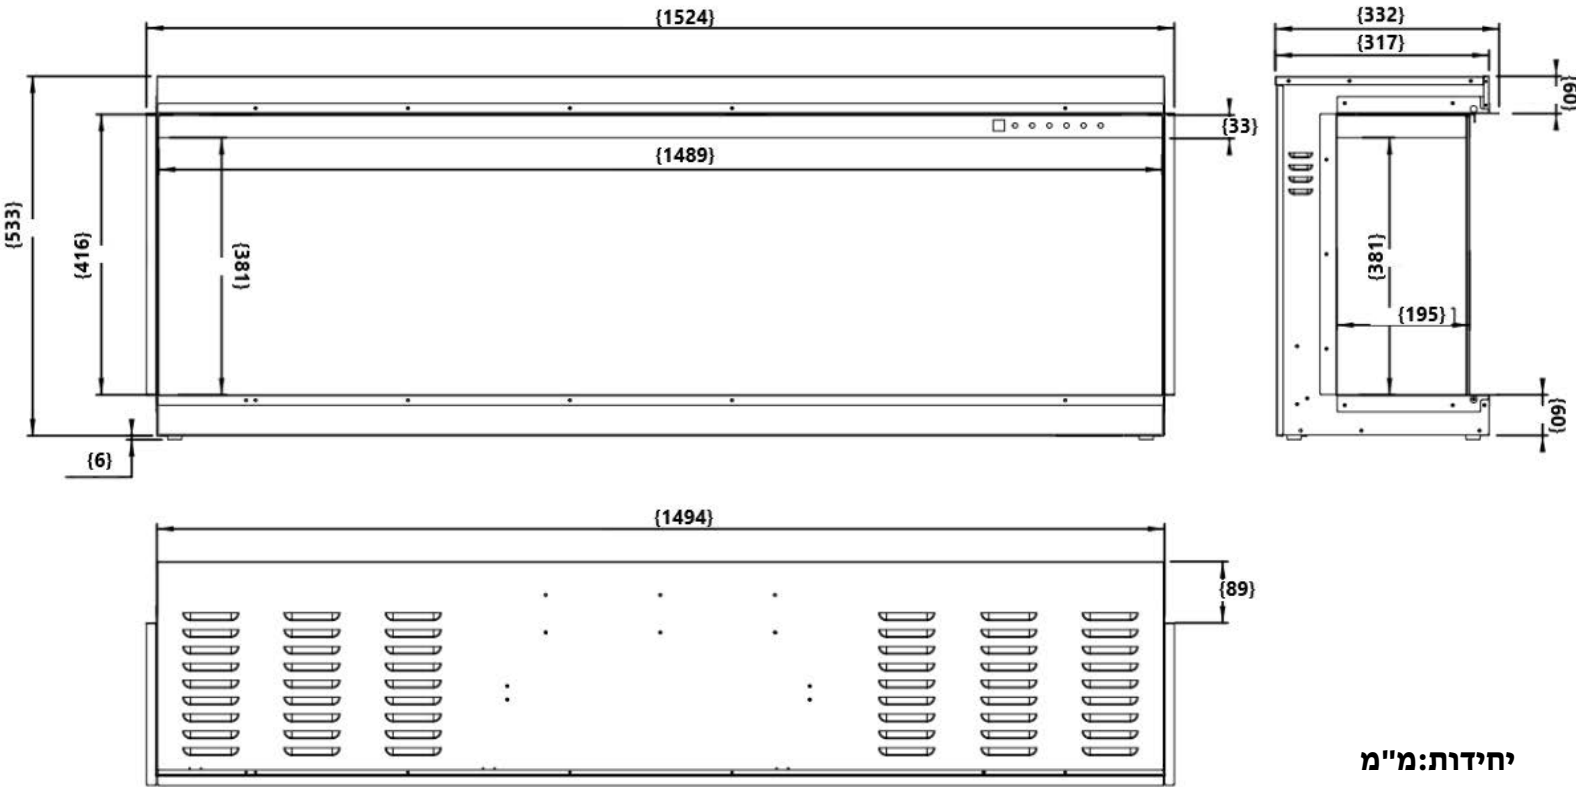

Gold 152

יחידות: מ"מ

יש להשאיר כ 10 ס"מ
נפח של אוויר מעל
הקמין בתוך הנישה.

שוורצווד בע"מ

בן ציון גליס 18 פ"ת

משרד: 072-2510772

נייד: 052-4777938

מייל: shwartzwood@gmail.com