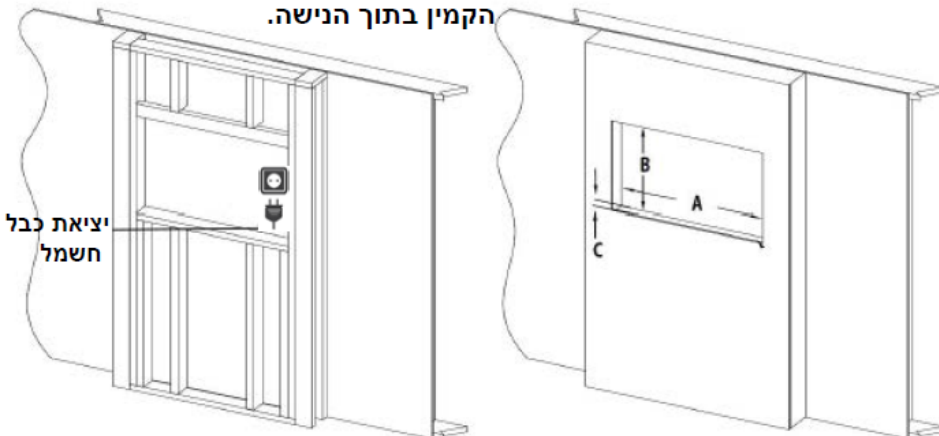

## Deep 3D 160

יחידות: מ"מ

יש להשאיר כ 10 ס"מ  
נפח של אוויר מעל  
הקמין בתוך הנישה.

שורצווד בע"מ

בן ציון גליס 18 פ"ת

משרד: 072-2510772

נייד: 052-4777938

מייל: [shwartzwood@gmail.com](mailto:shwartzwood@gmail.com)