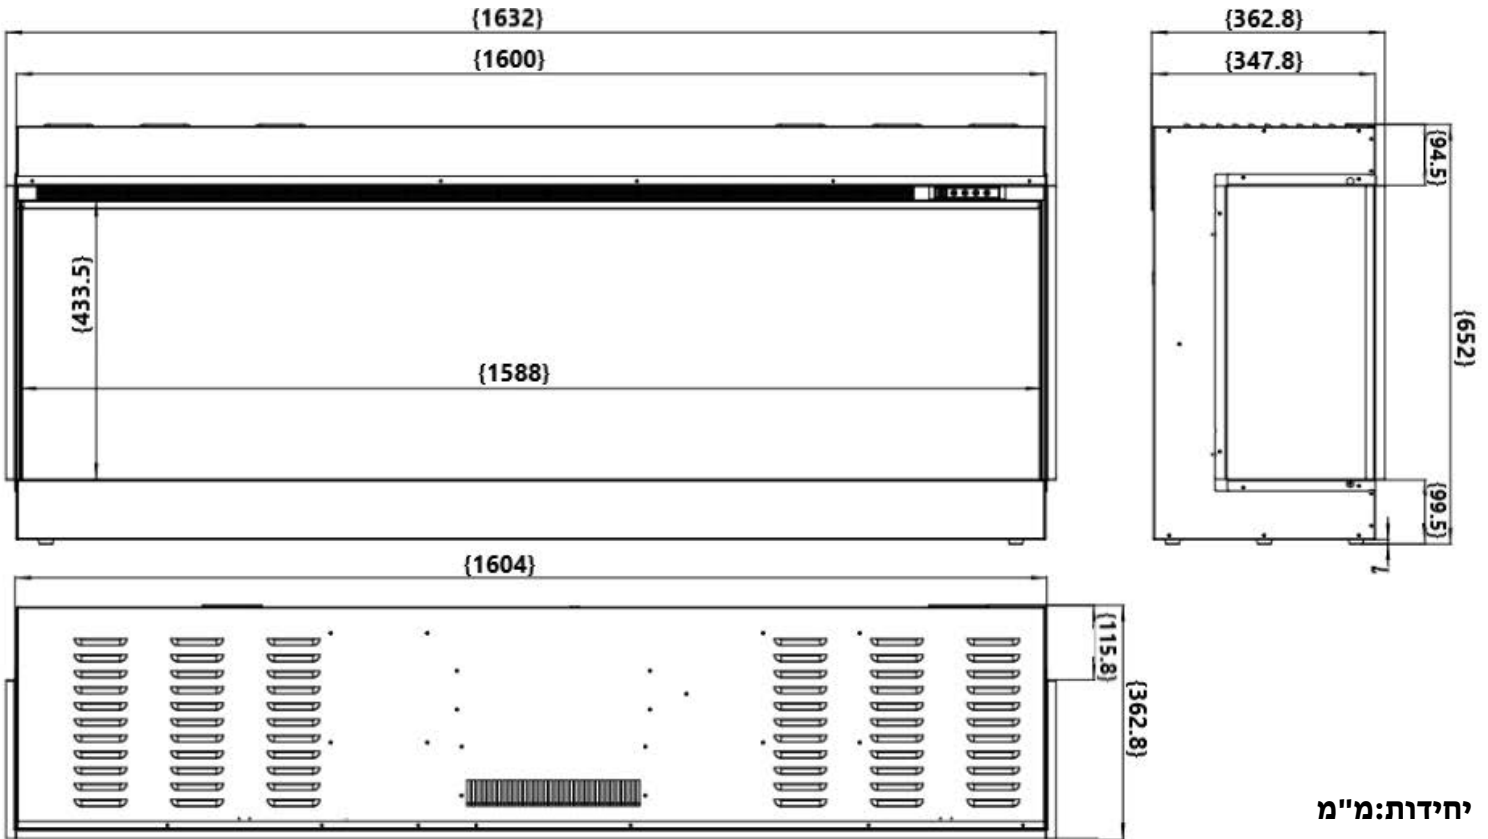

## Deep 3D 160

יחידות: מ"מ

יש להשאיר כ 10 ס"מ  
נפח של אוויר מעל  
הקמין בתוך הנישה.

שורצווד בע"מ

בן ציון גליס 18 פ"ת

משרד: 072-2510772

נייד: 052-4777938

מייל: [shwartzwood@gmail.com](mailto:shwartzwood@gmail.com)