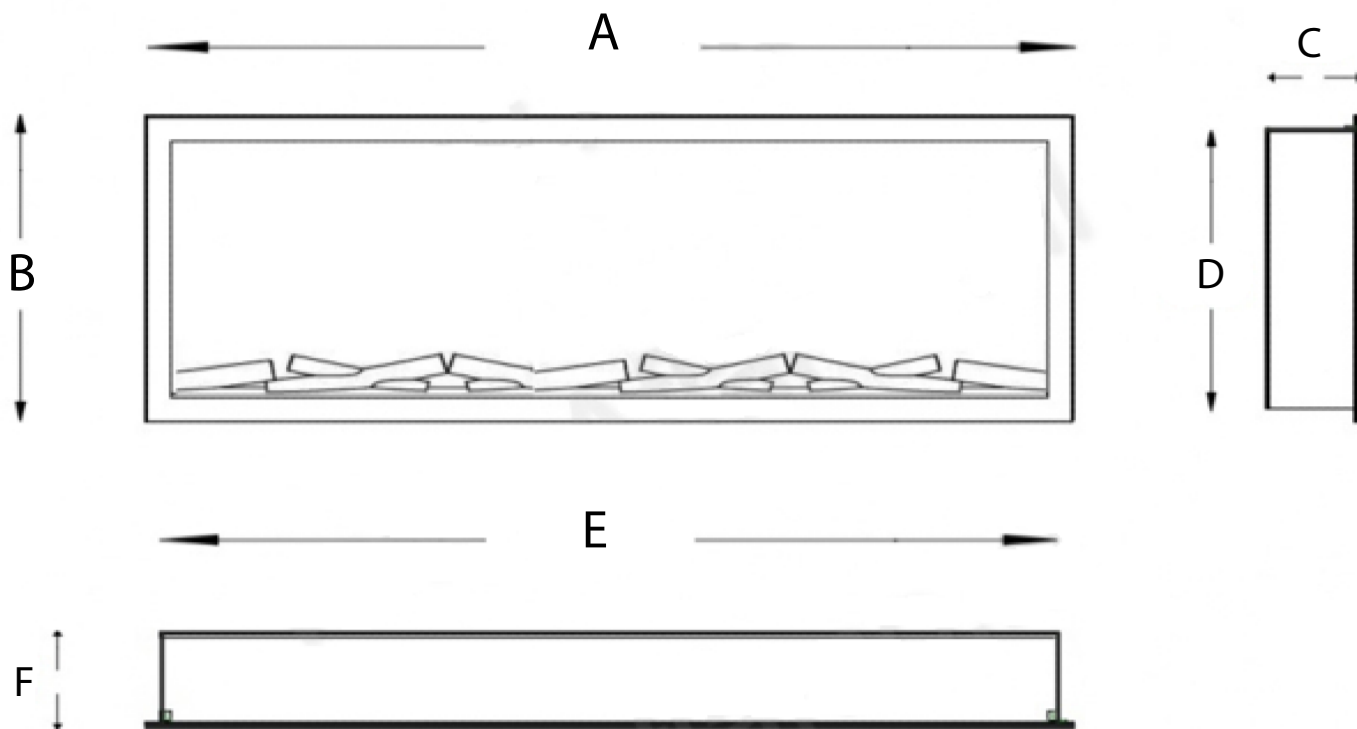

Slimline - NH

Model	A	B	C	D	E	F
Slim 50 NH	1270	420	130	368	1232	127
Slim 60 NH	1524	420	130	368	1486	127
Slim 65 NH	1650	420	130	368	1613	127
Slim 72 NH	1828	420	130	368	1791	127

יחידות : מ"מ

שורצווד בע"מ