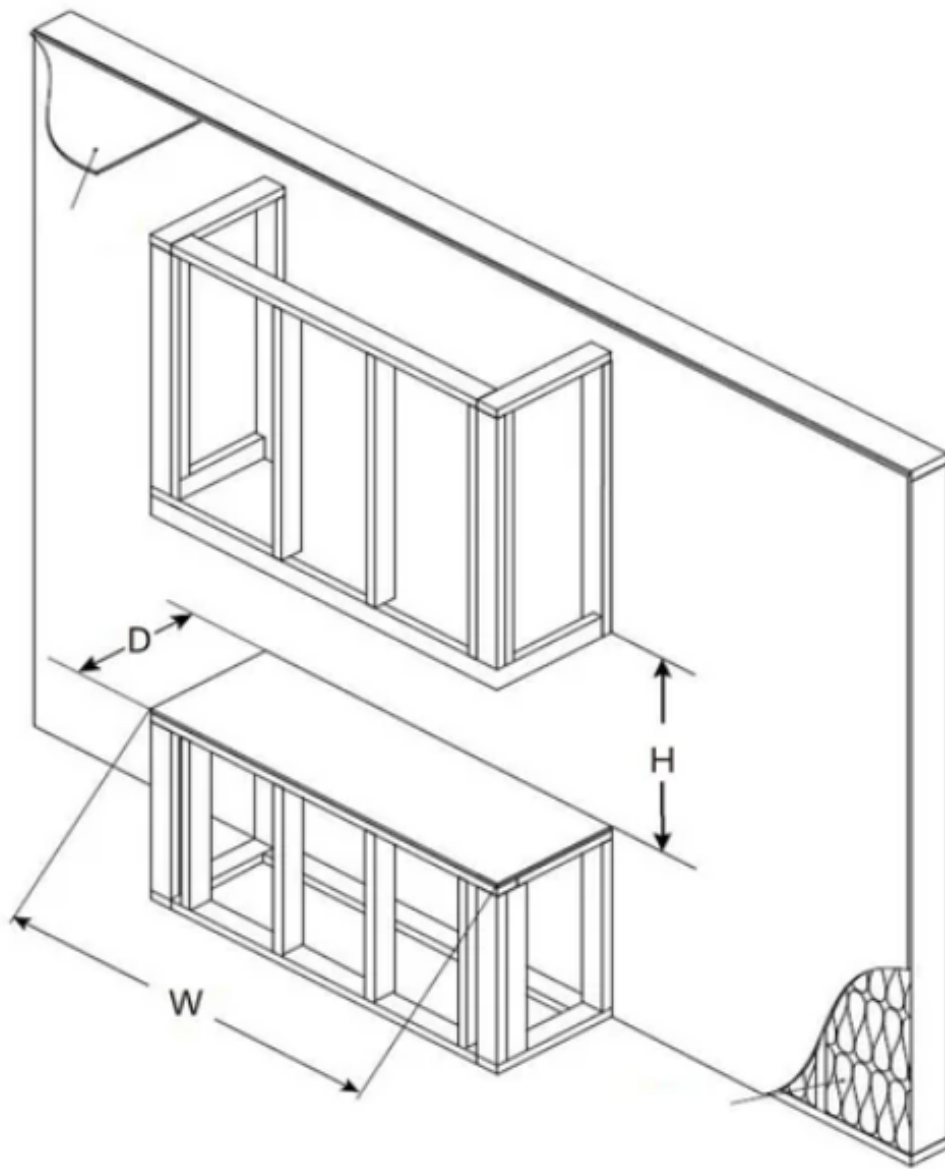

שוורצווד בע"מ

בן ציון גליס 18 פ"ת

משרד: 072-2510772

נייד: 052-4777938

מייל: shwartzwood@gmail.com

אתר: fireplace.co.il

Model	W	D	H
AF NH-100	1000	235	460
AF NH-120	1200	235	460
AF NH-140	1400	235	460
AF NH-160	1600	235	460
AF NH-180	1800	235	460