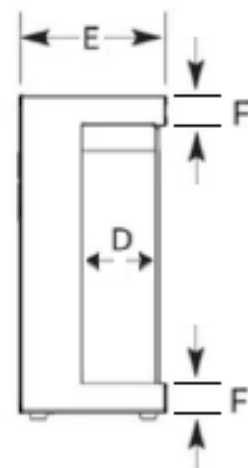

Panoramic 3D NH

Model	A	B	C	D	E	F
AF-NH100	1000	460	380	140	232	36
AF-NH120	1200	460	380	140	232	36
AF-NH140	1400	460	380	140	232	36
AF-NH160	1600	460	380	140	232	36
AF-NH180	1800	460	380	140	232	36

יחידות : מ"מ

שוורצווד בע"מ

בן ציון גליס 18 פ"ת

משרד: 072-2510772

נייד: 052-4777938

מייל: shwartzwood@gmail.com

אתר: fireplace.co.il

Model	W	D	H
AF NH-100	1000	235	460
AF NH-120	1200	235	460
AF NH-140	1400	235	460
AF NH-160	1600	235	460
AF NH-180	1800	235	460