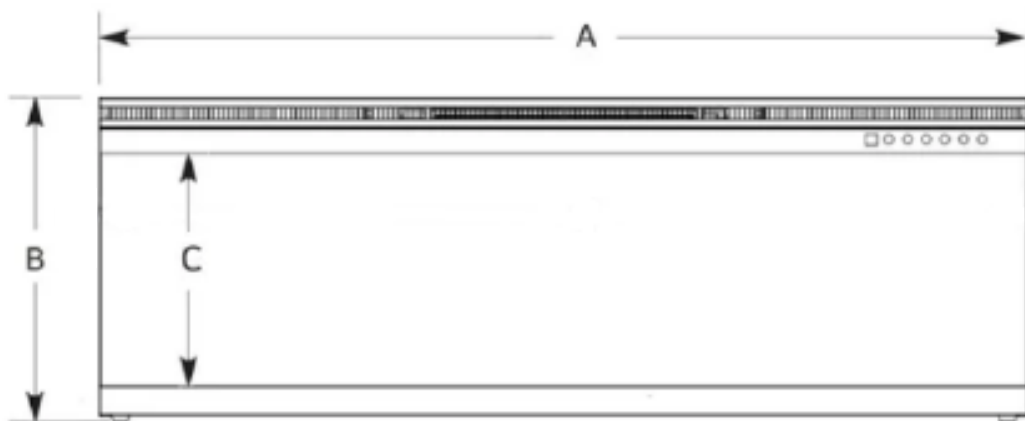

Panoramic 3D NH

Model	A	B	C	D	E	F
AF-NH100	1000	460	380	140	232	36
AF-NH120	1200	460	380	140	232	36
AF-NH140	1400	460	380	140	232	36
AF-NH160	1600	460	380	140	232	36
AF-NH180	1800	460	380	140	232	36

יחידות : מ"מ