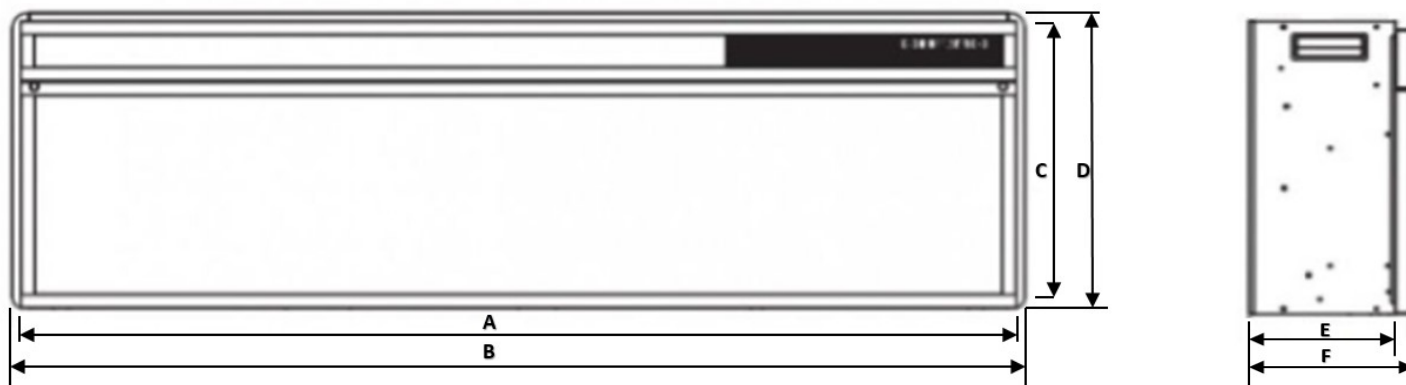

## Artiflame Multicolor

Model	A	B	C	D	E	F
<b>AF42</b>	1067	1092	412	425	187	225
<b>AF50</b>	1270	1295	412	425	187	225
<b>AF60</b>	1524	1550	412	425	187	225

יחידות : מ"מ

יחידות : מ"מ

דגם	AF42	AF50	AF60
W	1100	1300	1600
D	230	230	230
H	430	430	430