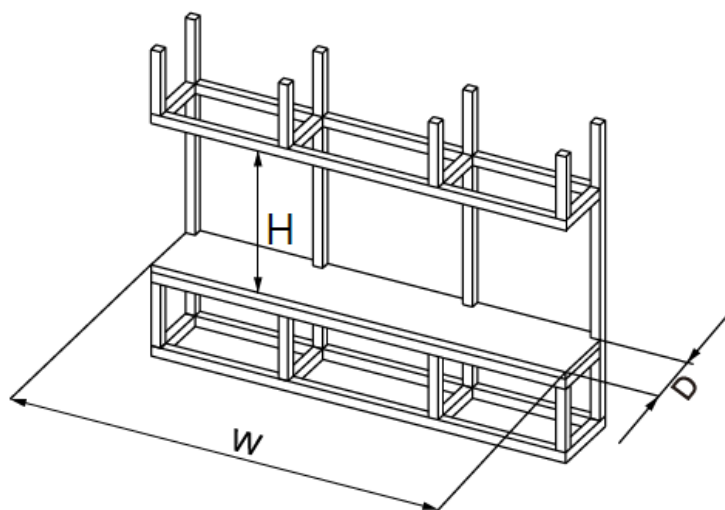

## Artiflame Multicolor

Model	A	B	C	D	E	F
<b>AF42</b>	1067	1092	412	425	187	225
<b>AF50</b>	1270	1295	412	425	187	225
<b>AF60</b>	1524	1550	412	425	187	225

יחידות : מ"מ

יחידות : מ"מ

דגם	AF42	AF50	AF60
W	1100	1300	1600
D	230	230	230
H	430	430	430