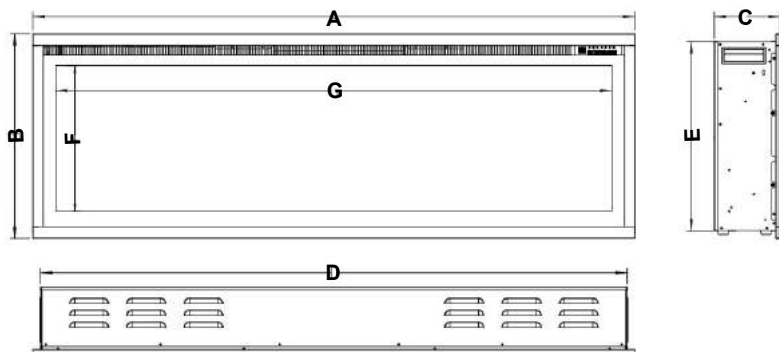

## Royal 42,50,60,65,72

Model	A	B	C	D	E	F	G
Royal 42	1060	43	140	1027	397	306	965
Royal 50	1262	43	140	1230	397	306	1168
Royal 60	1516	43	140	1484	397	306	1422
Royal 65	1643	43	140	1611	397	306	1548
Royal 72	1821	43	140	1789	397	306	1727

## מידות התקנה

יש להשאיר כ 10 ס"מ  
נפח של אוויר מעל  
הקמין בתוך הנישה.

יחידות : מ"מ

דגם	A	B	C
Royal 42	1035	405	145
Royal 50	1238	405	145
Royal 60	1492	405	145
Royal 65	1619	405	145
Royal 72	1797	405	145