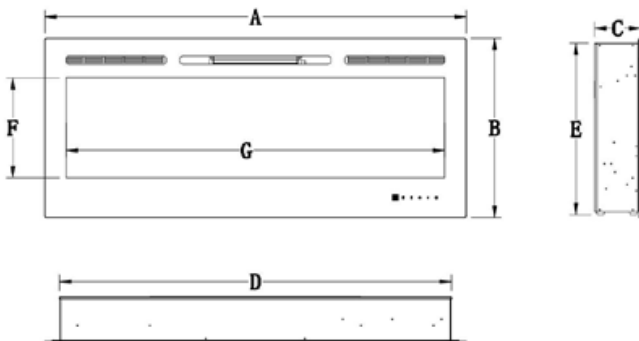

Majestic 36,45,50,60,65,72,100

יחידות : מ"מ

Model	A	B	C	D	E	F	G
36	915	544	140	825	521	305	785
45	1143	544	140	1013	521	305	973
50	1280	544	140	1190	521	305	115
60	1524	544	140	1190	521	305	115
65	1651	544	140	1561	521	305	1521
72	1828	544	140	1737	521	305	1697
100	2540	544	140	2448	521	305	2409

יחידות : מ"מ

מידות התקנה

דגם	רוחב	גובה	עומק
36	839	528	145
45	1016	528	145
50	1994	528	145
60	1994	528	145
65	1575	528	145
72	1753	528	145
100	2464	528	145

• שלב א'

בניית קונסטרוקציית ניצבים ומסלולים לגבס (שילדה ללא גבס)
לפי המידה של הקמין שברשותכם .

**יש לסיים לב שמידת עומק היא מידה מינימלית.
במידה ומוסיפים שקע מאחרי הגוף של הקמין יש לקחת בחשבון את התוספת
עובי של שקע ותקע.

• שלב ב'

חיפוי של הקונסטרוקציה בגבס או חומר גמר אחר.

• שלב ג'

הרכבת המוצר.

שורצווד בע"מ