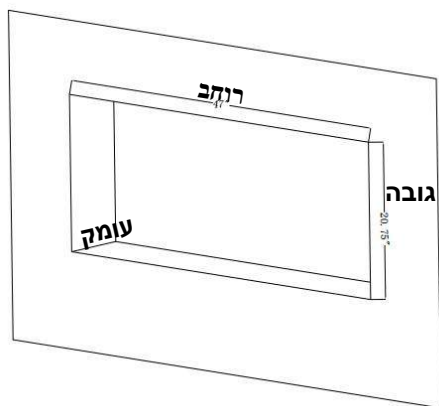

Majestic 36,45,50,60,65,72,100

יחידות : מ"מ

Model	A	B	C	D	E	F	G
36	915	544	140	825	521	305	785
45	1143	544	140	1013	521	305	973
50	1280	544	140	1190	521	305	115
60	1524	544	140	1190	521	305	115
65	1651	544	140	1561	521	305	1521
72	1828	544	140	1737	521	305	1697
100	2540	544	140	2448	521	305	2409

יחידות : מ"מ

מידות התקנה

דגם	רוחב	גובה	עומק
36	839	528	145
45	1016	528	145
50	1994	528	145
60	1994	528	145
65	1575	528	145
72	1753	528	145
100	2464	528	145

• שלב א'

בניית קונסטרוקציית ניצבים ומסלולים לגבס (שילדה ללא גבס)
לפי המידה של הקמין שברשותכם .