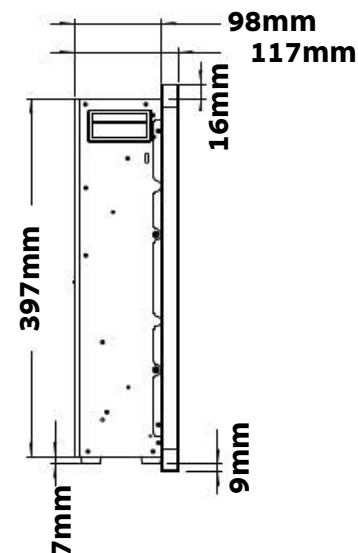

## SPECTRUM PRO SLIMLINE 74

• **שלב ב'** חיפוי של הקונסטרוקציה בגבס או חומר גמר אחר.

• **שלב ג'** המתקנים של חברת ShwartzWood יגיעו לביתכם עם הקמין שרכשתם ויתקינו אותו בתוך הנישה שבניתם.

• **שלב א'** בניית קונסטרוקציית ניצבים ומסלולים לגבס (שילדה ללא גבס) לפי המידה של הקמין שברשותכם.

\*\*יש לסים לב שמידת עומק היא מידה מינימלית. במידה ומוסיפים שקע מאחרי הגוף של הקמין יש לקחת בחשבון את התוספת עובי של שקע ותקע.

מידות נישה מינימליות			
Model Number	A	B	C
SPS-74B	(1855mm)	(415mm)	(105mm min.)

### מידות נטו של נישה להתקנה:

רוחב: 185.5 ס"מ

גובה: 41.5 ס"מ

עומק: 10.5 ס"מ