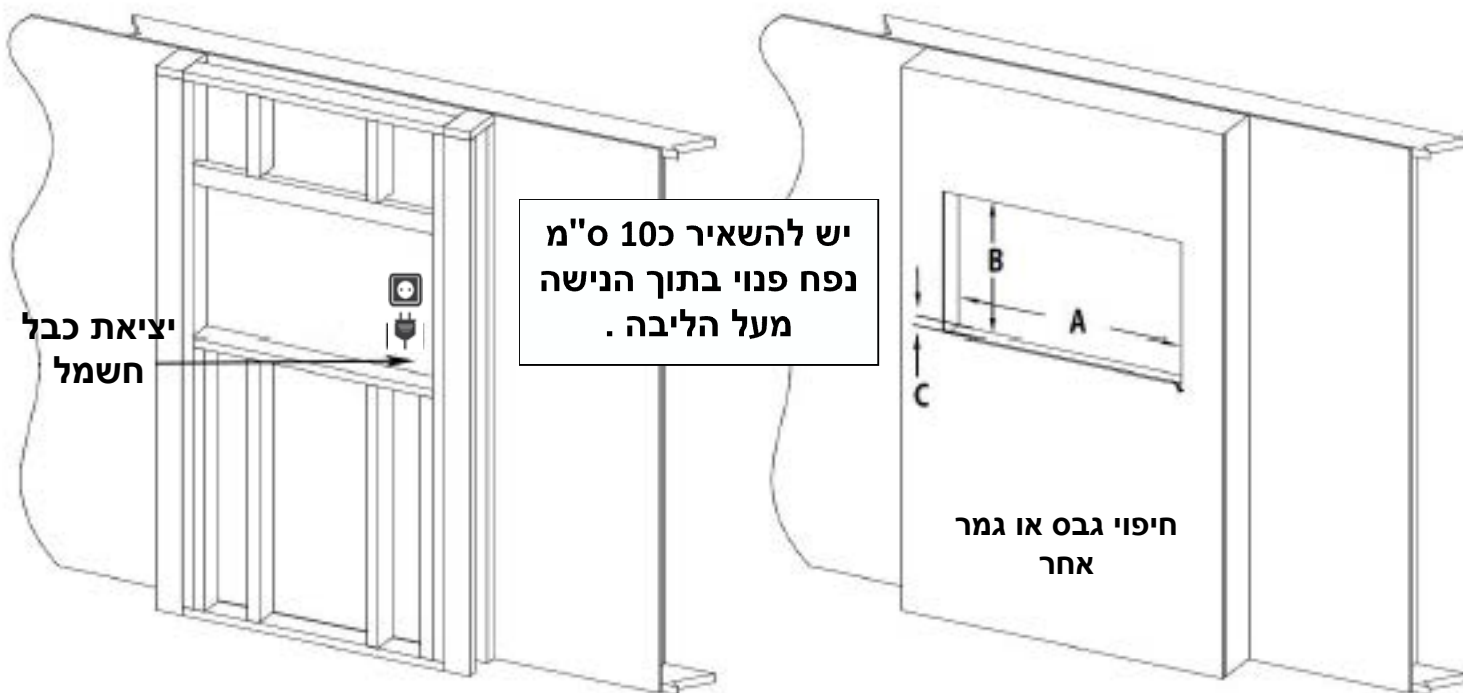

## SPECTRUM PRO SLIMLINE 74

• **שלב ב'** חיפוי של הקונסטרוקציה בגבס או חומר גמר אחר.

• **שלב ג'** המתקנים של חברת ShwartzWood יגיעו לביתכם עם הקמין שרכשתם ויתקינו אותו בתוך הנישה שבניתם.

• **שלב א'** בניית קונסטרוקציית ניצבים ומסלולים לגבס (שילדה ללא גבס) לפי המידה של הקמין שברשותכם.

\*\*יש לסים לב שמידת עומק היא מידה מינימלית. במידה ומוסיפים שקע מאחרי הגוף של הקמין יש לקחת בחשבון את התוספת עובי של שקע ותקע.

מידות נישה מינימליות			
Model Number	A	B	C
SPS-74B	(1855mm)	(415mm)	(105mm min.)

### מידות נטו של נישה להתקנה:

רוחב: 185.5 ס"מ

גובה: 41.5 ס"מ

עומק: 10.5 ס"מ