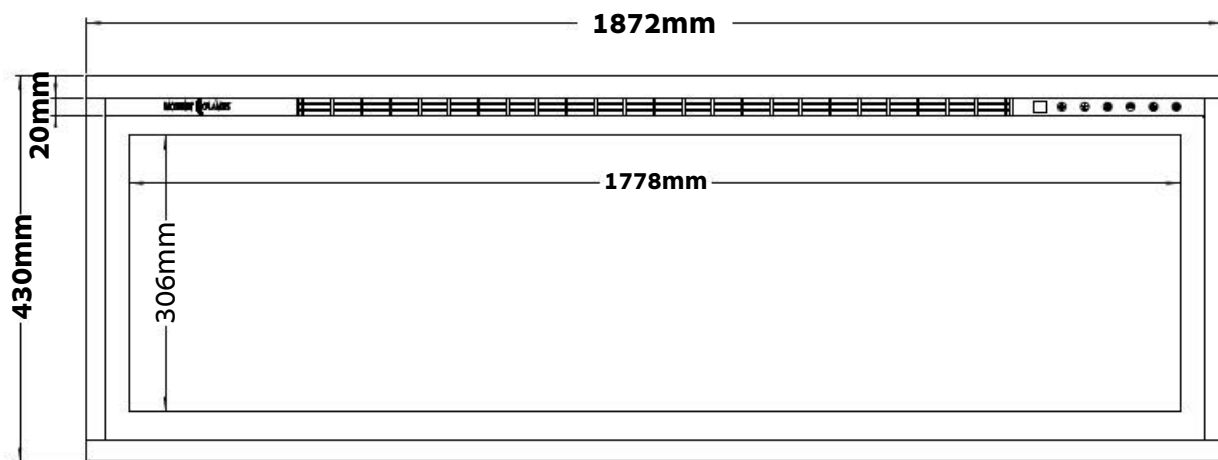

## SPECTRUM PRO SLIMLINE 74

• **שלב ב'** חיפוי של הקונסטרוקציה בגבס או חומר גמר אחר.

• **שלב ג'** המתקנים של חברת ShwartzWood יגיעו לביתכם עם הקמין שרכשתם ויתקינו אותו בתוך הנישה שבניתם.

• **שלב א'** בניית קונסטרוקציית ניצבים ומסלולים לגבס (שילדה ללא גבס) לפי המידה של הקמין שברשותכם.

\*\*יש לסים לב שמידת עומק היא מידה מינימלית. במידה ומוסיפים שקע מאחרי הגוף של הקמין יש לקחת בחשבון את התוספת עובי של שקע ותקע.

מידות נישה מינימליות			
Model Number	A	B	C
SPS-74B	(1855mm)	(415mm)	(105mm min.)

### מידות נטו של נישה להתקנה:

רוחב: 185.5 ס"מ

גובה: 41.5 ס"מ

עומק: 10.5 ס"מ