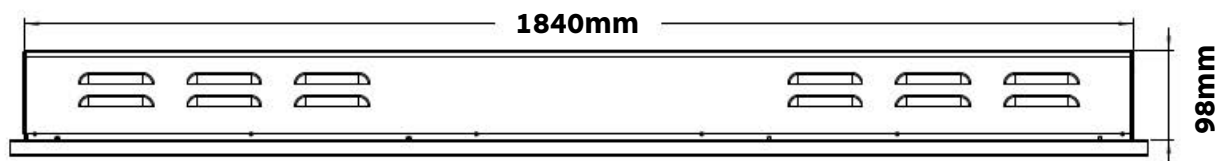

## SPECTRUM PRO SLIMLINE 74

• **שלב ב'** חיפוי של הקונסטרוקציה בגבס או חומר גמר אחר.

• **שלב ג'** המתקנים של חברת ShwartzWood יגיעו לביתכם עם הקמין שרכשתם ויתקינו אותו בתוך הנישה שבניתם.

• **שלב א'** בניית קונסטרוקציית ניצבים ומסלולים לגבס (שילדה ללא גבס) לפי המידה של הקמין שברשותכם.

\*\*יש לסים לב שמידת עומק היא מידה מינימלית. במידה ומוסיפים שקע מאחרי הגוף של הקמין יש לקחת בחשבון את התוספת עובי של שקע ותקע.

מידות נישה מינימליות			
Model Number	A	B	C
SPS-74B	(1855mm)	(415mm)	(105mm min.)

### מידות נטו של נישה להתקנה:

רוחב: 185.5 ס"מ

גובה: 41.5 ס"מ

עומק: 10.5 ס"מ