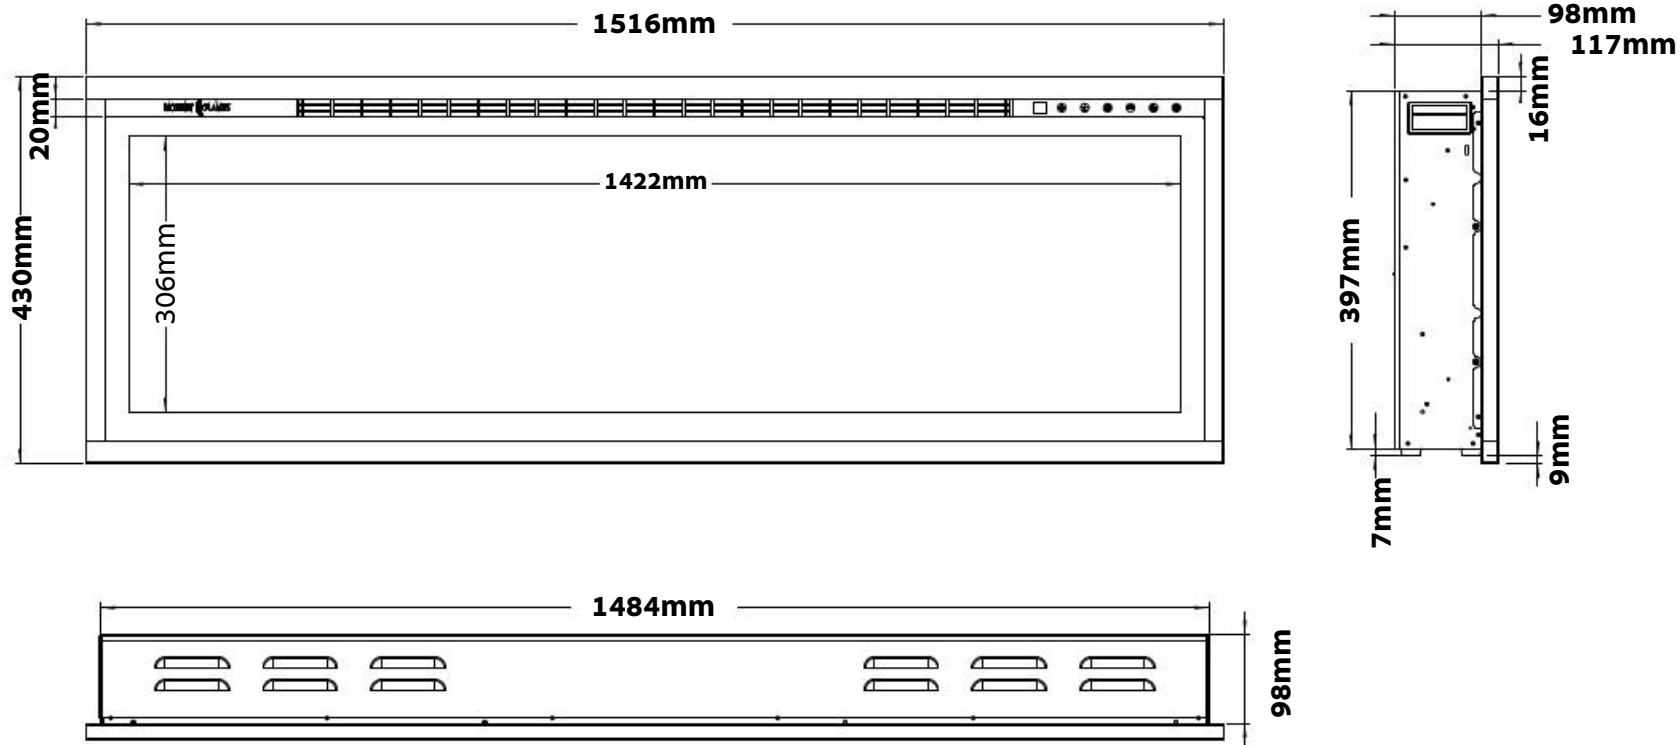

WE MAKE YOUR HOUSE A HOME

SPECTRUM PRO SLIMLINE 60

• **שלב ב'** חיפוי של הקונסטרוקציה בגבס או חומר גמר אחר.

• **שלב ג'** המתקינים של חברת ShwartzWood יגיעו לביתכם עם הקמין שרכשתם ויתקינו אותו בתוך הנישה שבניתם.

• **שלב א'**

בניית קונסטרוקציית ניצבים ומסלולים לגבס (שילדה ללא גבס) לפי המידה של הקמין שברשותכם.
**יש לסים לב שמידת עומק היא מידה מינימלית. במידה ומוסיפים שקע מאחרי הגוף של הקמין יש לקחת בחשבון את התוספת עובי של שקע ותקע .

מידות נישה מינימליות			
Model Number	A	B	C
SPS-60B	(1500mm)	(415mm)	(105mm min.)

שורצווד בע"מ
בן ציון גליס 18 פ"ת
משרד: 072-2510772
נייד: 052-4777938
מייל: shwartzwood@gmail.com
אתר: fireplace.co.il

מידות נטו של נישה להתקנה:

רוחב: 150 ס"מ

גובה: 41.5 ס"מ

עומק 10.5 ס"מ