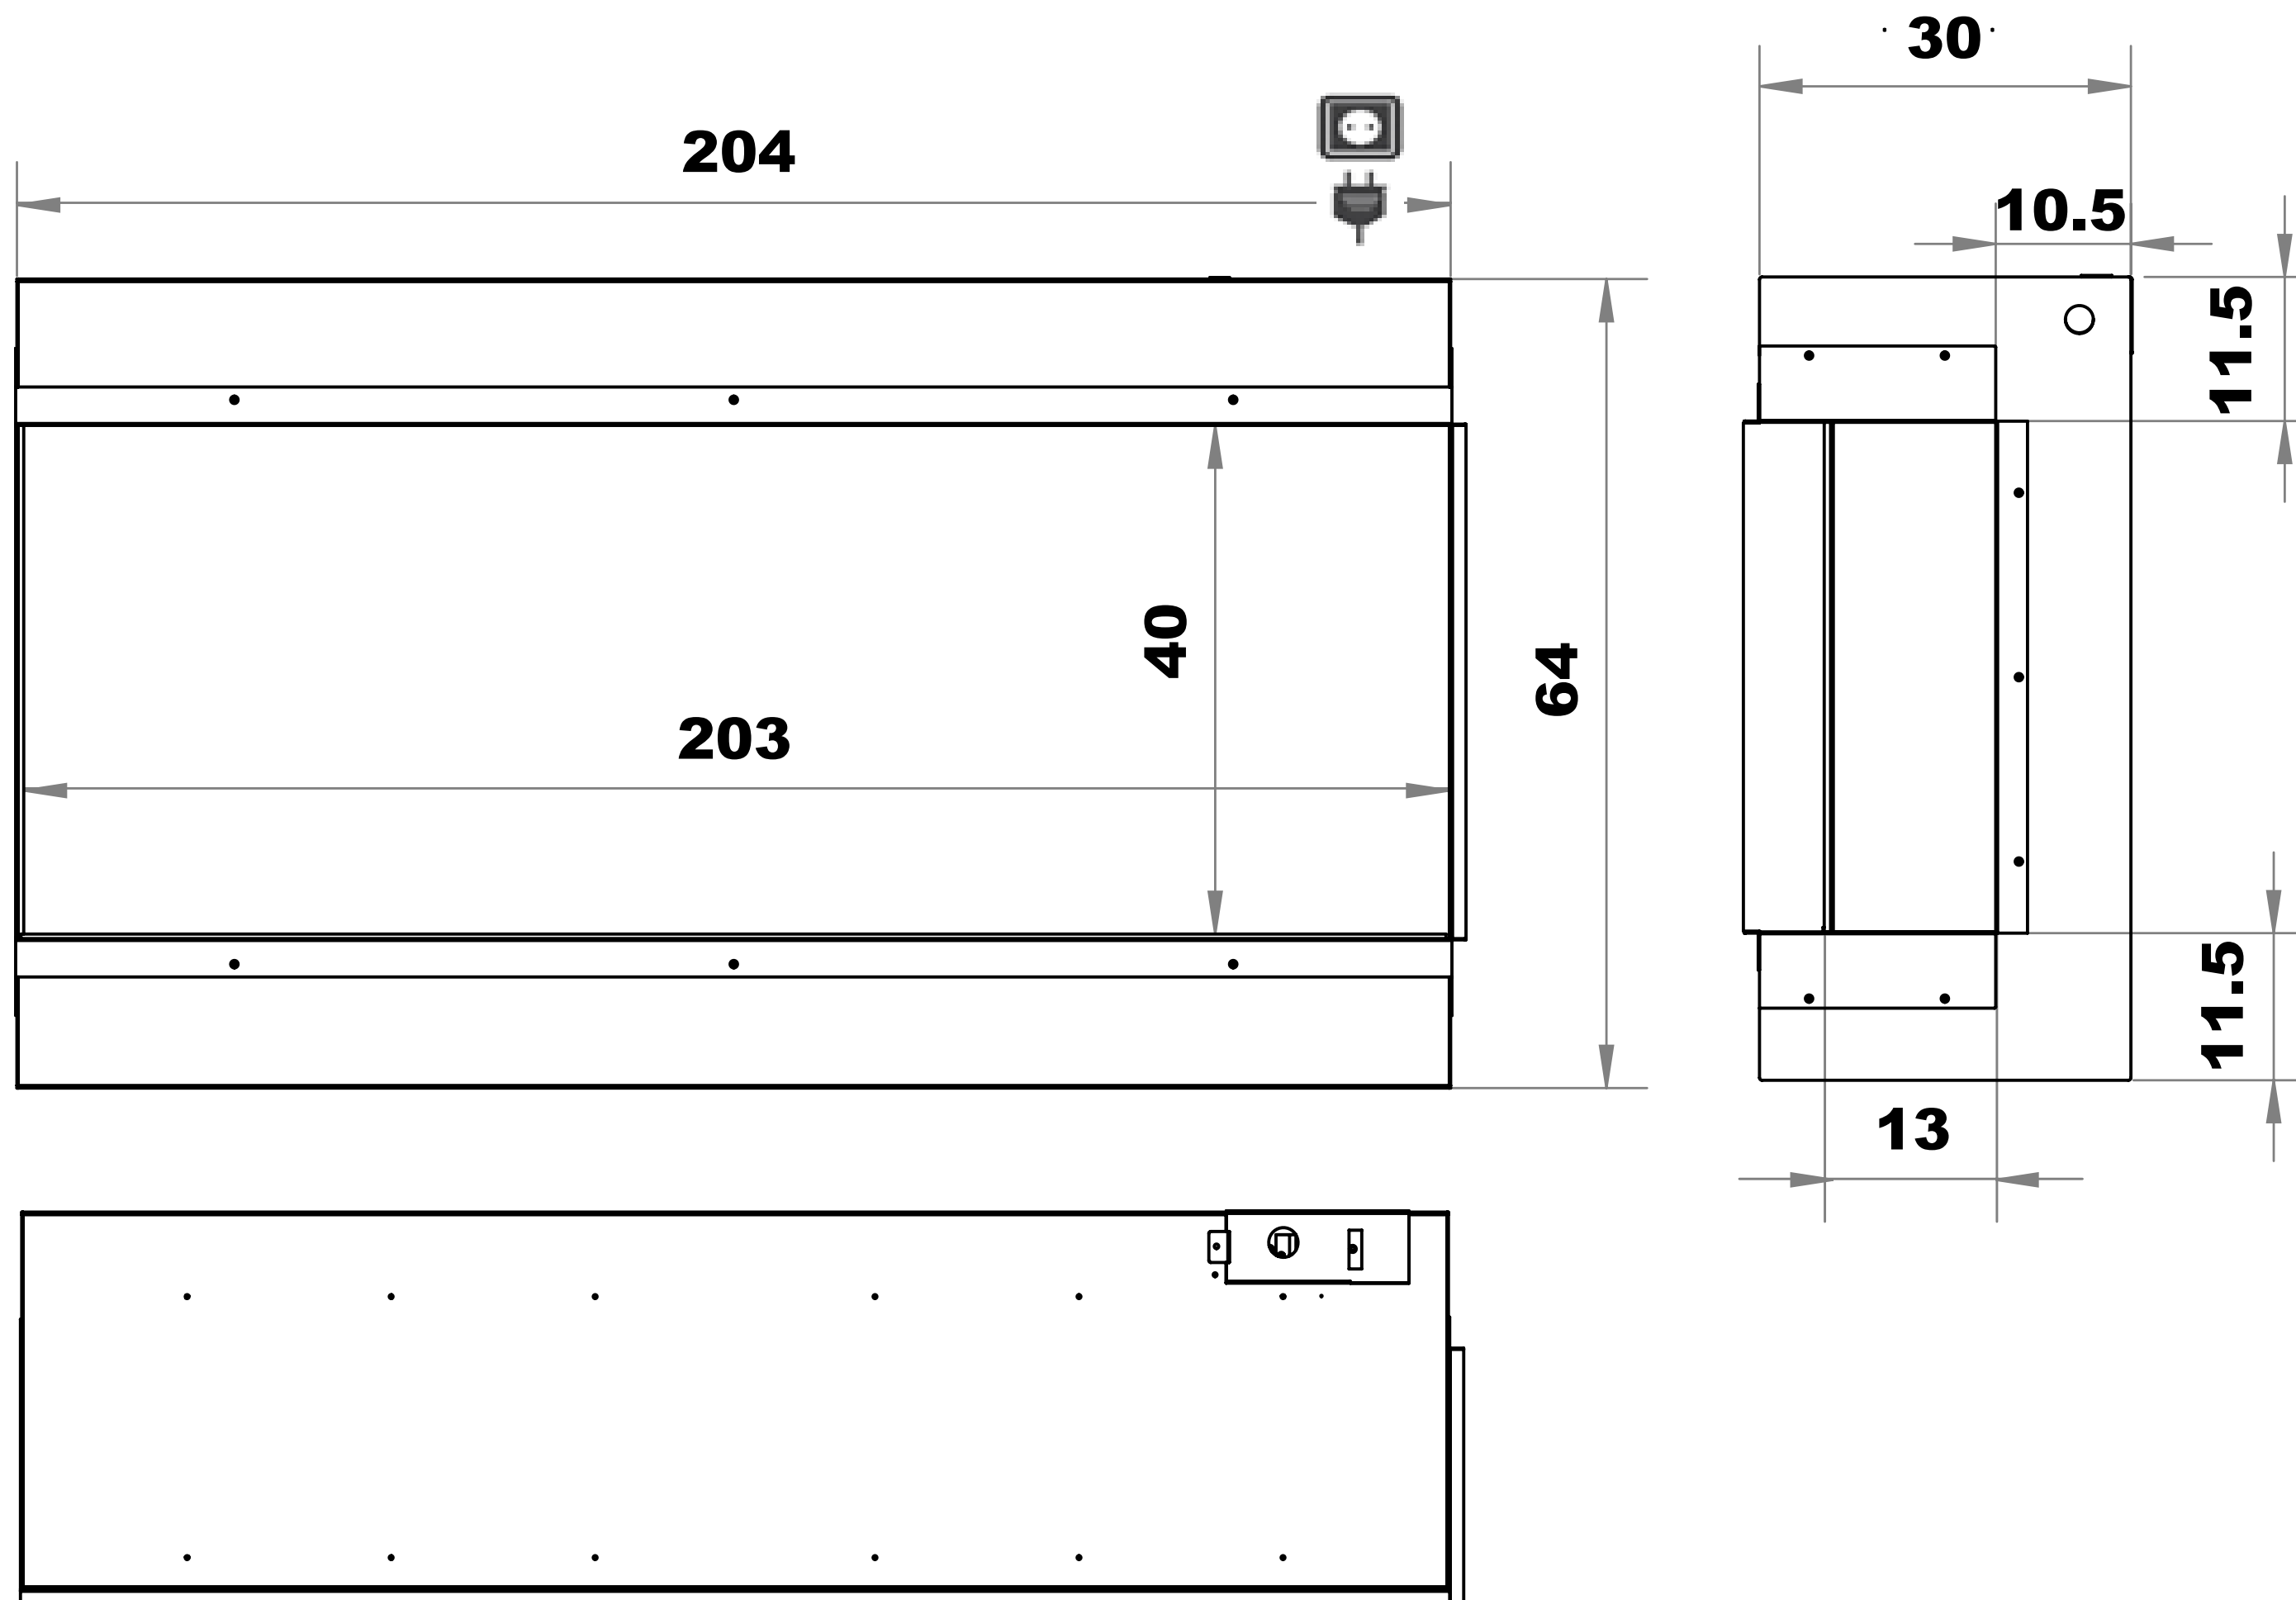

# Modern Flames Landscape Pro Multiview 80"

TECHNICAL SPECIFICATIONS	
VOLTAGE AMPS	240 AC 50-60Hz 15
WATTS	Amp Max 2000 W
NO HEATER	Max 25 W
WIDTH	204 cm
HEIGHT	64 cm
DEPTH	30 cm
WEIGHT	70 kg
PLUG LOCATION	RIGHT SIDE
CORD LENGTH	180 cm
BTU	6500

## מידות נטו של נישה להתקנה:

רוחב: 204.5 ס"מ

גובה: 64.5 ס"מ

עומק: 30.5 ס"מ

שוורצווד בע"מ  
 בן ציון גליס 18 פ"ת  
 משרד: 072-2510772  
 נייד: 052- 47779387  
 מייל: shwartzwood.co.il  
 אתר: fireplace.co.il