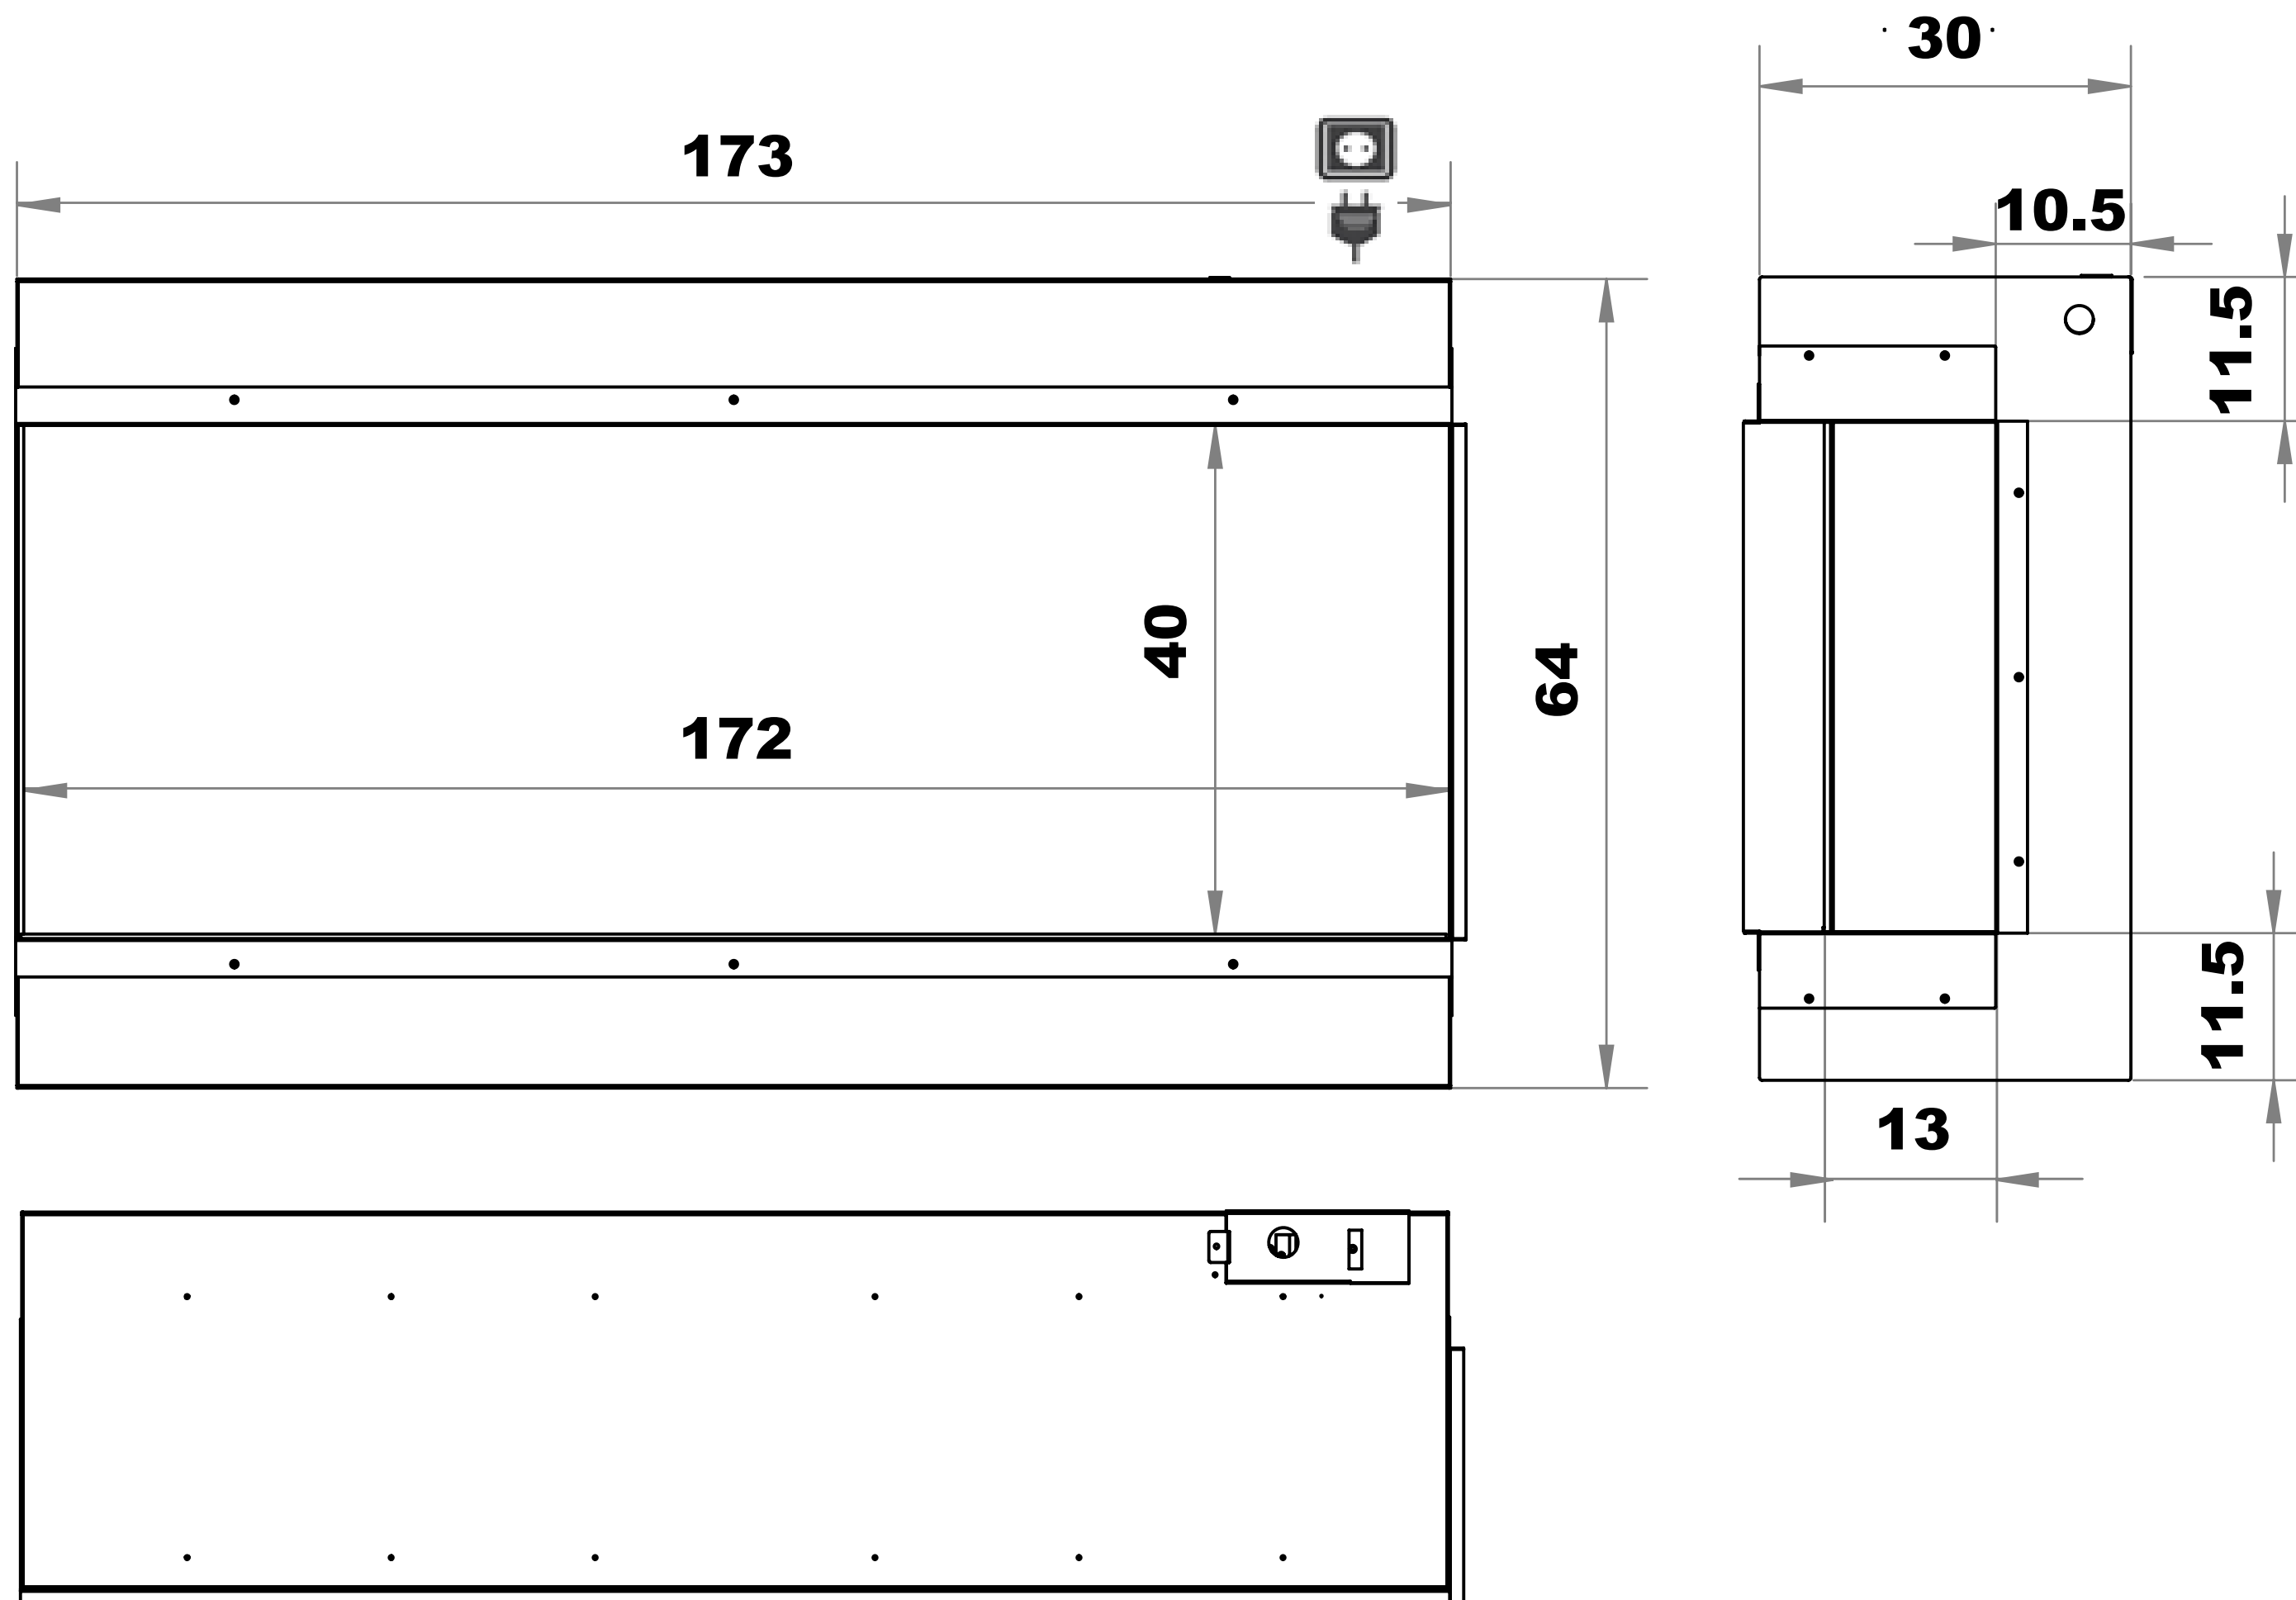

# Modern Flames Landscape Pro Multiview 68"

TECHNICAL SPECIFICATIONS	
VOLTAGE	240 AC 50-60Hz
AMPS	15 Amp
WATTS	Max 2000 W
NO HEATER	Max 25 W
WIDTH	173 cm
HEIGHT	64 cm
DEPTH	30 cm
WEIGHT	60 kg
PLUG LOCATION	RIGHT SIDE
CORD LENGTH	180 cm
BTU	6500

## מידות נטו של נישה להתקנה:

רוחב: 173.5 ס"מ

גובה: 64.5 ס"מ

עומק: 30.5 ס"מ

שוורצווד בע"מ  
 בן ציון גליס 18 פ"ת  
 משרד: 072-2510772  
 נייד: 052- 47779387  
 מייל: shwartzwood.co.il  
 אתר: fireplace.co.il