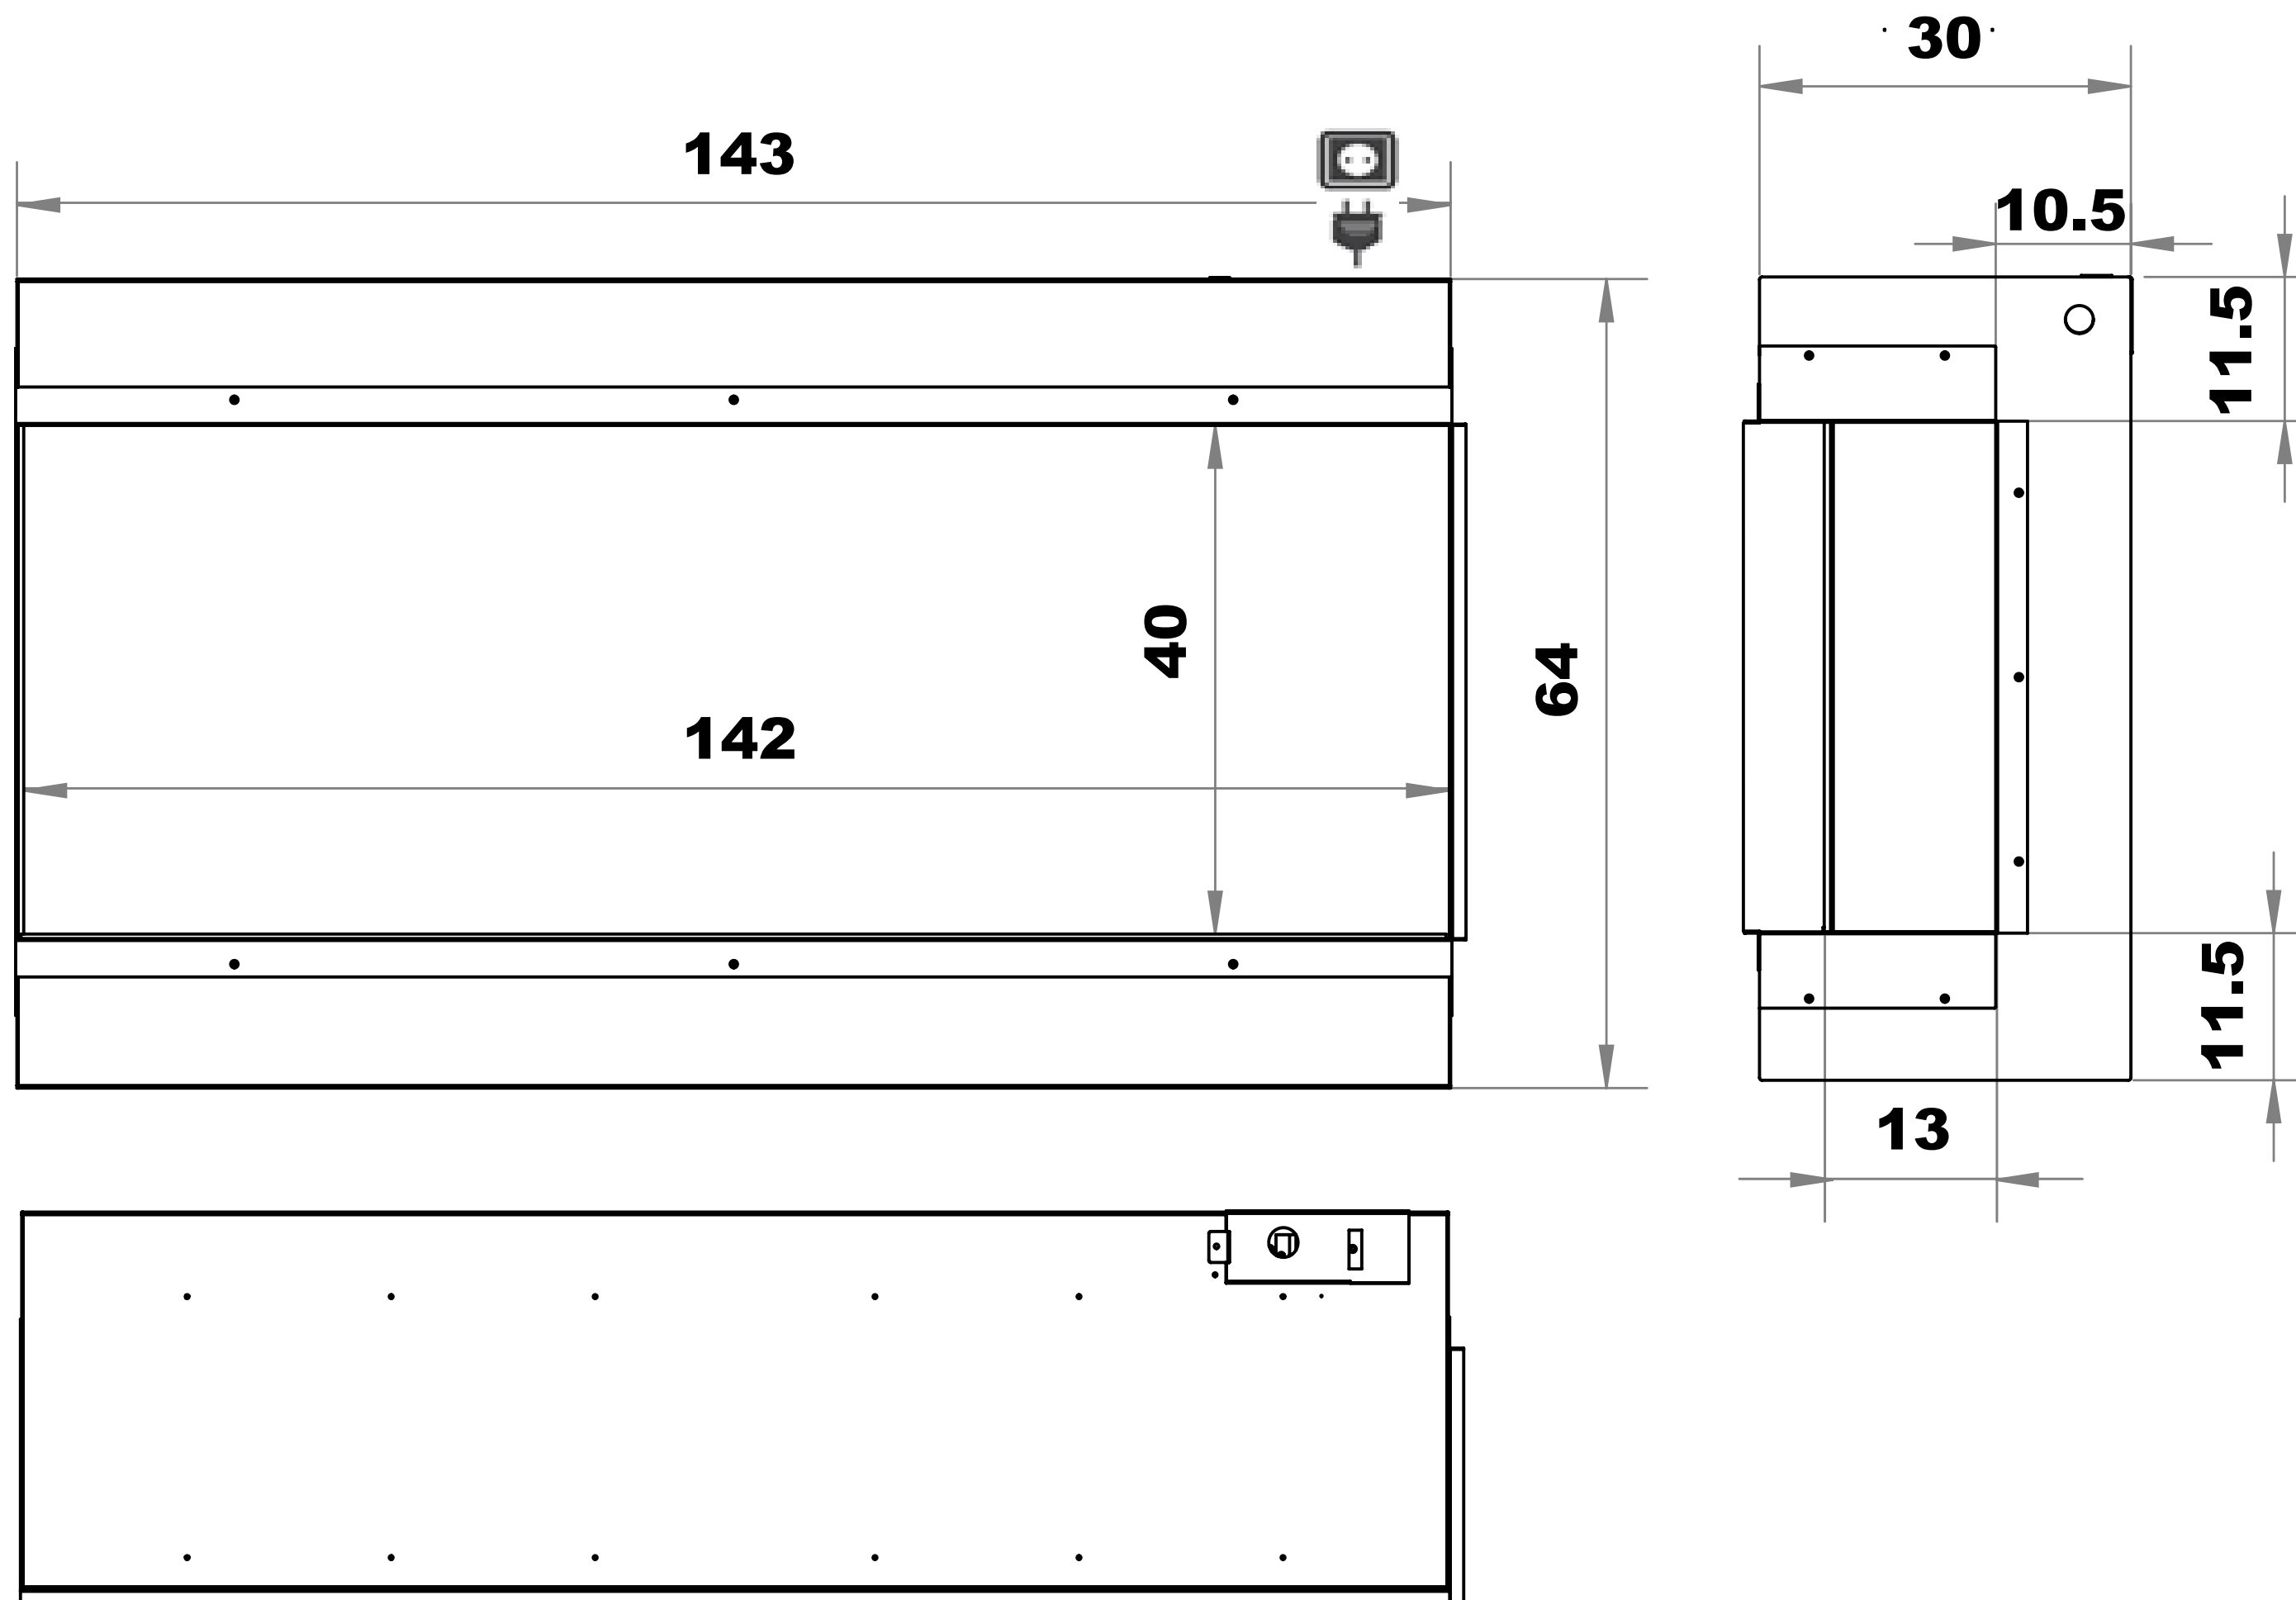

Modern Flames Landscape Pro Multiview 56"

TECHNICAL SPECIFICATIONS	
VOLTAGE AMPS	240 AC 50-60Hz 15
WATTS	Amp Max 2000 W
NO HEATER	Max 25 W
WIDTH	143 cm
HEIGHT	64 cm
DEPTH	30 cm
WEIGHT	50 kg
PLUG LOCATION	RIGHT SIDE
CORD LENGHT	180 cm
BTU	6500

מידות נטו של נישה להתקנה:

רוחב: 143.5 ס"מ

גובה: 64.5 ס"מ

עומק: 30.5 ס"מ

שוורצווד בע"מ
 בן ציון גליס 18 פ"ת
 משרד: 072-2510772
 נייד: 052- 47779387
 מייל: shwartzwood.co.il
 אתר: fireplace.co.il

SHWARTZ WOOD