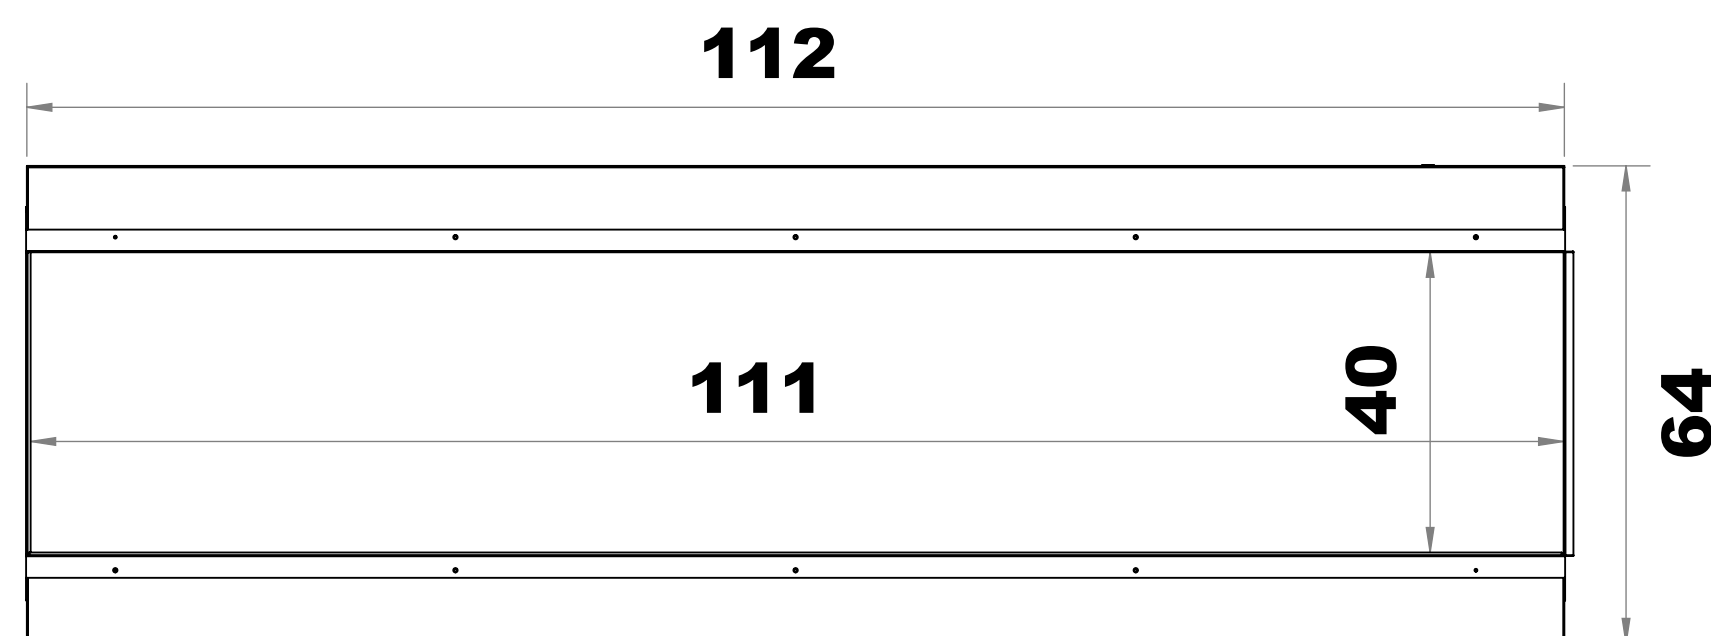

112

111

40

64