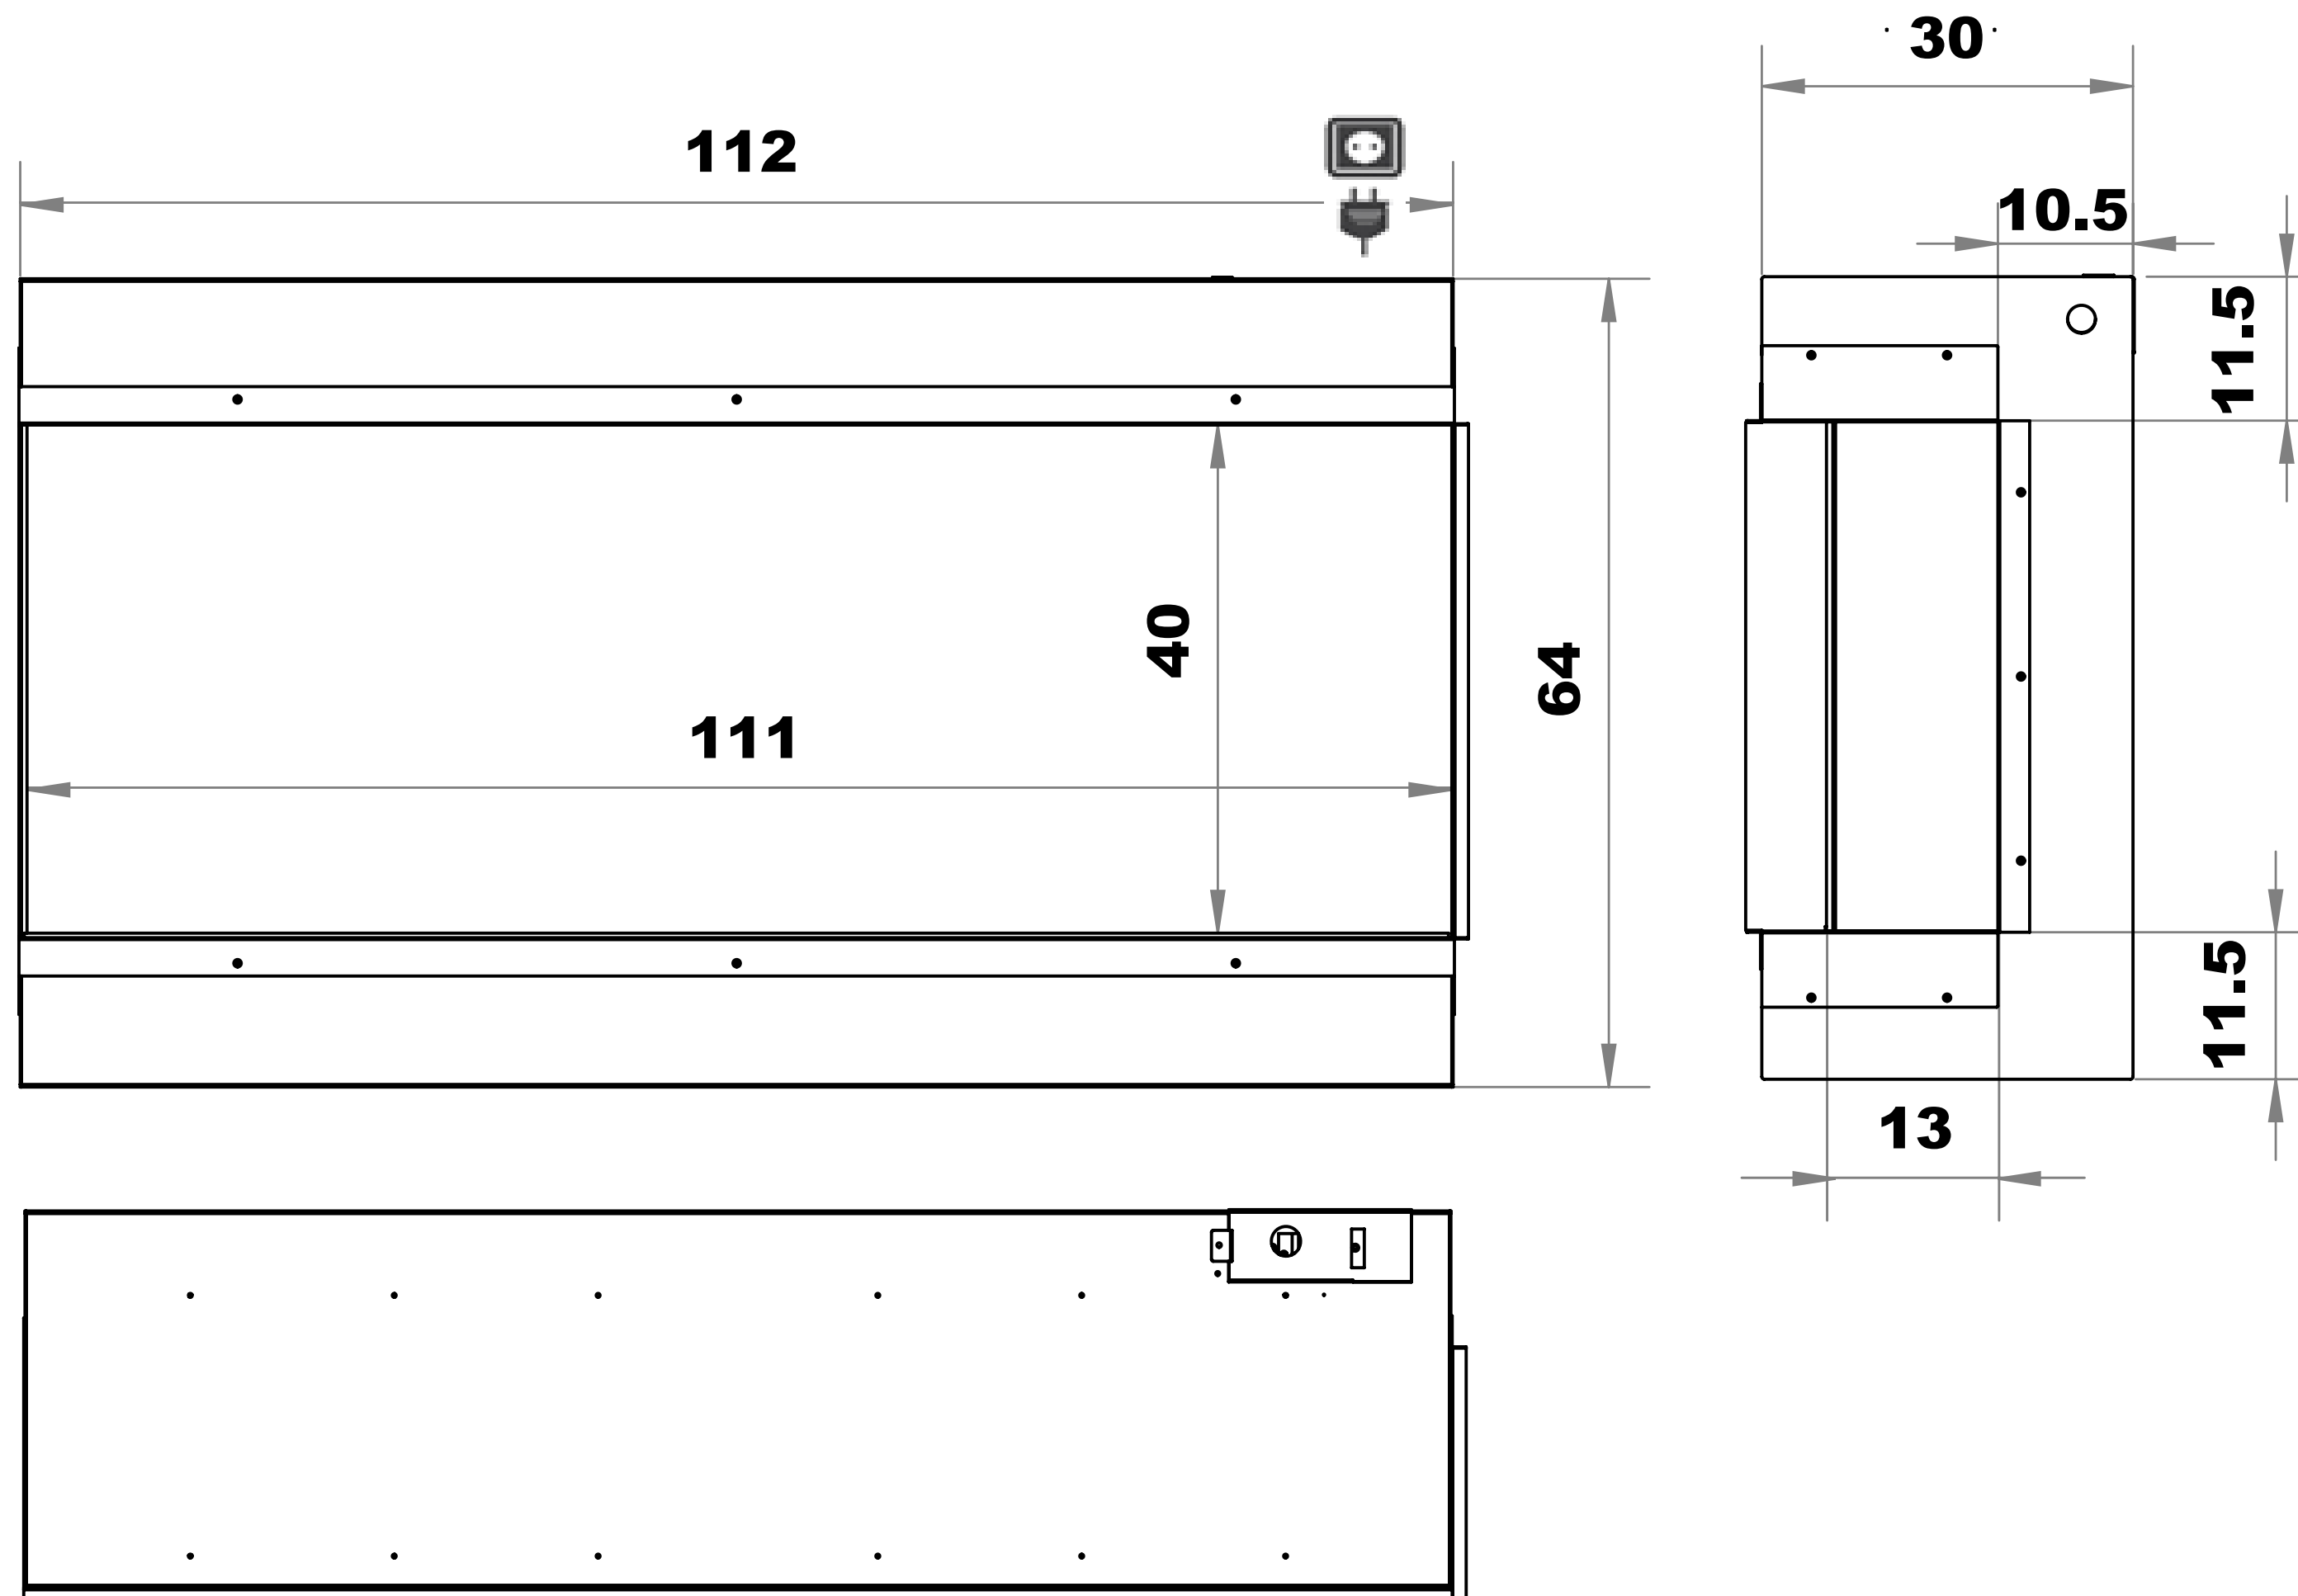

Modern Flames Landscape Pro Multiview 44"

TECHNICAL SPECIFICATIONS	
VOLTAGE	240 AC 50-60Hz
AMPS	15 Amp
WATTS	Max 2000 W
NO HEATER	Max 25 W
WIDTH	112 cm
HEIGHT	64 cm
DEPTH	30 cm
WEIGHT	40 kg
PLUG LOCATION	RIGHT SIDE
CORD LENGTH	180 cm
BTU	6500

מידות נטו של נישה להתקנה:

רוחב: 113.5 ס"מ

גובה: 64.5 ס"מ

עומק: 30.5 ס"מ

שוורצווד בע"מ
 בן ציון גליס 18 פ"ת
 משרד: 072-2510772
 נייד: 052- 47779387
 מייל: shwartzwood.co.il
 אתר: fireplace.co.il

SHWARTZ WOOD